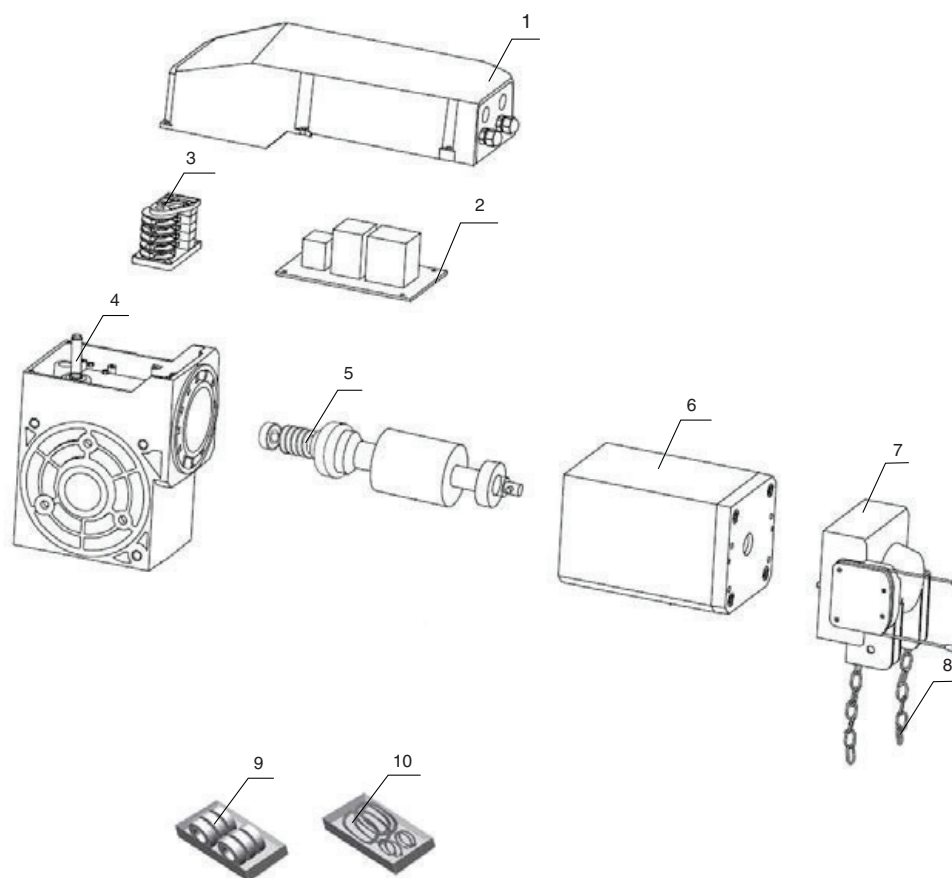

КОМПЛЕКТАЦИЯ ПРИВОДА SHAFT-120

| ПОЗИЦИЯ | АРТИКУЛ | НАИМЕНОВАНИЕ ЭЛЕМЕНТА |
|---------|-----------|--|
| 1 | SH120-4 | Корпус блока управления в сборе (Shaft-120) |
| 2 | PCB-SH380 | Плата управления PCB-SH380 для приводов Shaft-120, ShaftT-60 |
| 3 | SH120-3 | Блок концевых выключателей в сборе (Shaft-120) |
| 4 | SH120-2 | Редуктор в сборе (Shaft-120) |
| 5 | SH120-1 | Ротор в сборе (Shaft-120) |
| 6 | SH120-5 | Статор с корпусом в сборе (Shaft-120) |
| 7 | SH 152 | Привод аварийный ручной для Shaft-120 |
| 8 | SHCHAIN | Цепь SHCHAIN для привода Shaft-120 |
| 9 | SH120-6 | Набор подшипников (Shaft-120) |
| 10 | SH120-7 | Набор прокладок (Shaft-120) |